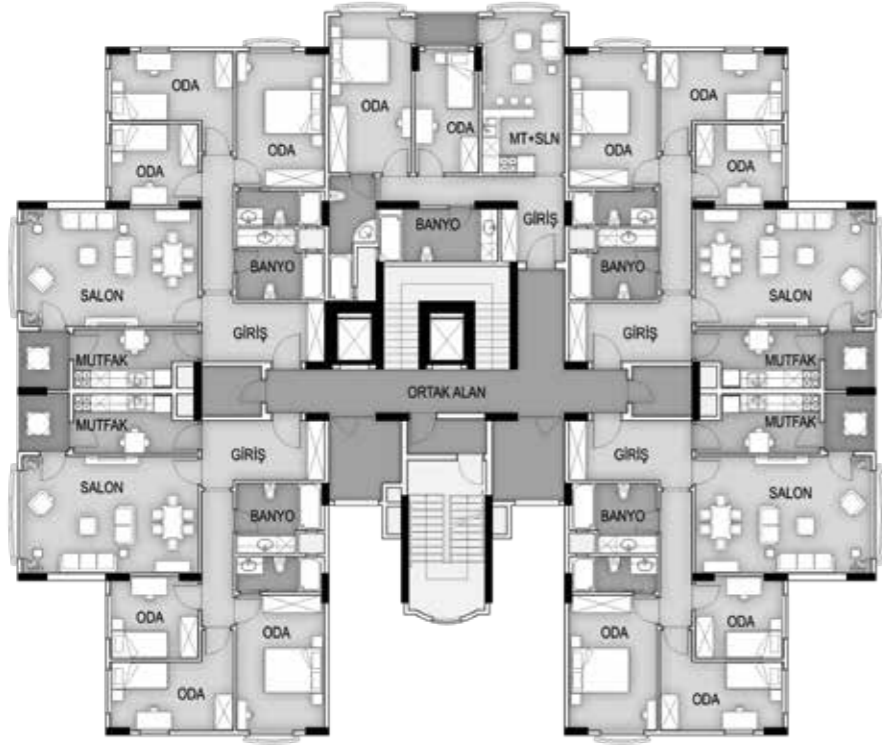

Selective Sultanbeyli & Shops

www.projeturkmimarlik.com