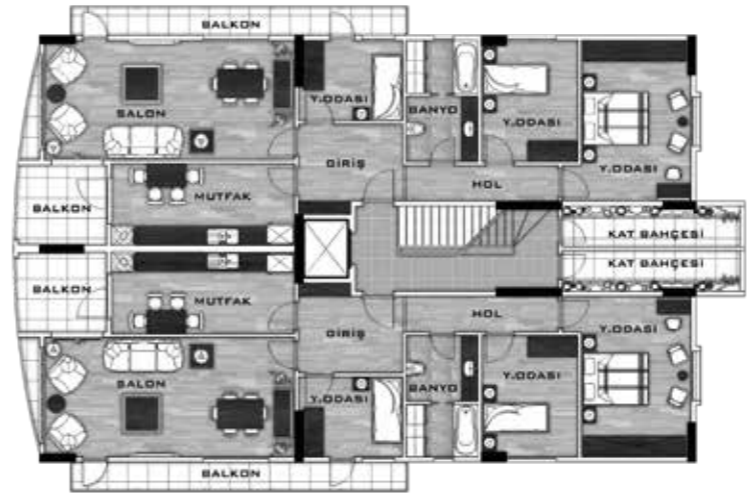

2009

Fonksiyon : Konut - Site
Yüklenici : YABA İnş.Haf.San.Tic.A.Ş.
Alan : 15.350 m²
Konum : Kavacak / Beykoz - İSTANBUL