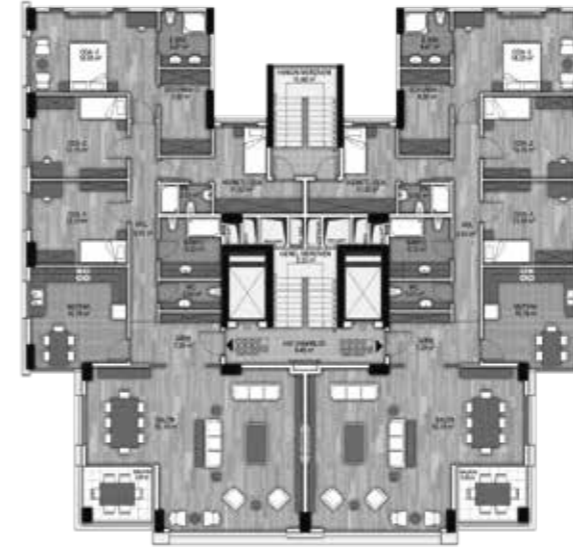

2013

Fonksiyon : Konut
Yüklenici : Sedat Tavukçuoğlu İnş.Tur.Tic.A.Ş.
Alan : 7.000 m²
Konum : Dr.Kazım Lakay Sok. / Fenerbahçe / Kadıköy
İSTANBUL