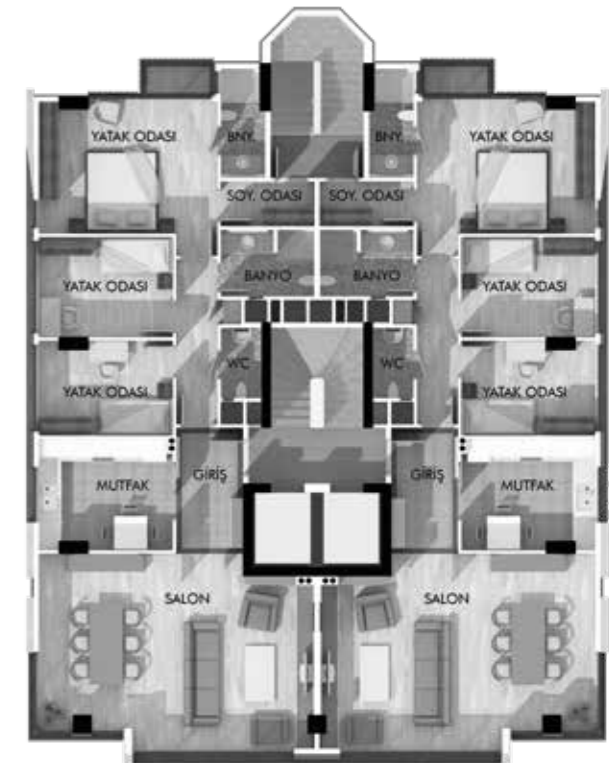

Barbaros Apt.

www.projeturkmmimarlik.com

2019

Fonksiyon : Ticaret + Konut
Yüklenici : Sedat Tavukçuoğlu İnş.Tur.Tic.A.Ş.
Alan : 3.800 m²
Konum : Opr.Cemil Topuzlu Cd. / Fenerbahçe
Kadıköy / İSTANBUL

2017

Fonksiyon : Ticaret + Konut
Yüklenici : AZKA İnş.Taah.Tic.Ltd.Şti.
Alan : 3.600 m²
Konum : Opr.Cemil Topuzlu Cd.
Fenerbahçe - Kadıköy / İSTANBUL