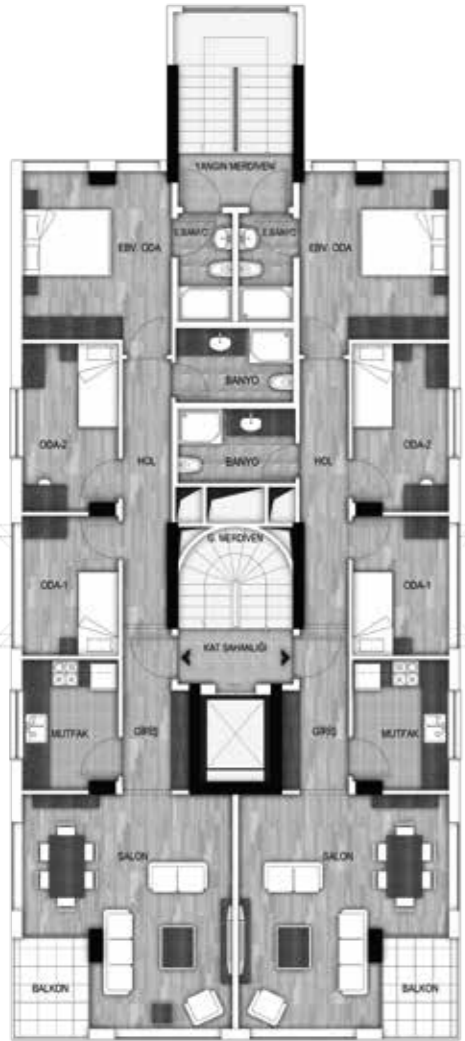

Yağmur Apt.

Umay Apt.

www.projeturkmimarlik.com

2015

Fonksiyon : Konut
Yüklenici : Yılmaz Yapı Taah.ve Tic.Ltd.Şti.
Alan : 2.500 m²
Konum : Kozyatağı Cad. / Kadıköy - İSTANBUL

2005

Fonksiyon : Sağlık Yapıları
Yüklenici : Pain Clinic U.S. / DK Mimarlık
Alan : 1.500 m²
Konum : Opr.Dr.Fahrettin Kerim Gökay cd. / Altunizade - İSTANBUL