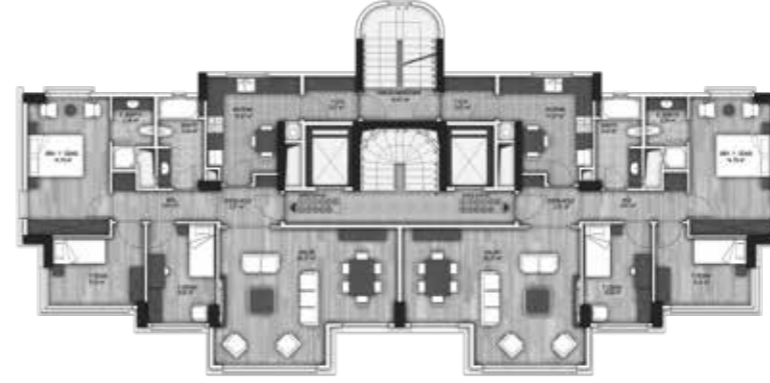

Evren Apt.

2015

Fonksiyon : Konut
Yüklenici : MSY Yapı Tic.San.Ltd.Şti.
Alan : 4.750 m²
Konum : Bahçeler Sok. / Feneryolu / Kadıköy
İSTANBUL