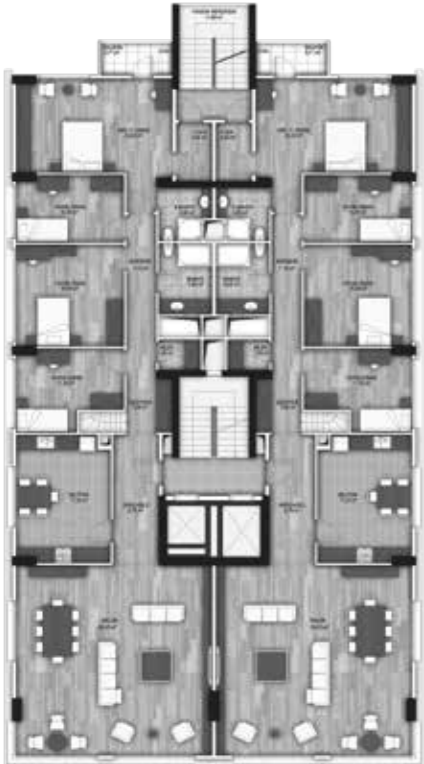

2013

Fonksiyon : Konut
Yüklenici : Sedat Tavukçuoğlu İnş.Tur.Tic.A.Ş.
Alan : 7.000 m²
Konum : Dr.Kazım Lakay Sok. / Fenerbahçe / Kadıköy
İSTANBUL

2015

Fonksiyon : Konut
Yüklenici : Çolakoğlu/Demircioğlu/Beyaz İnş.
Alan : 5.000 m²
Konum : Dr.Faruk Ayanoğlu Cd. Fenerbahçe
Kadıköy / İSTANBUL