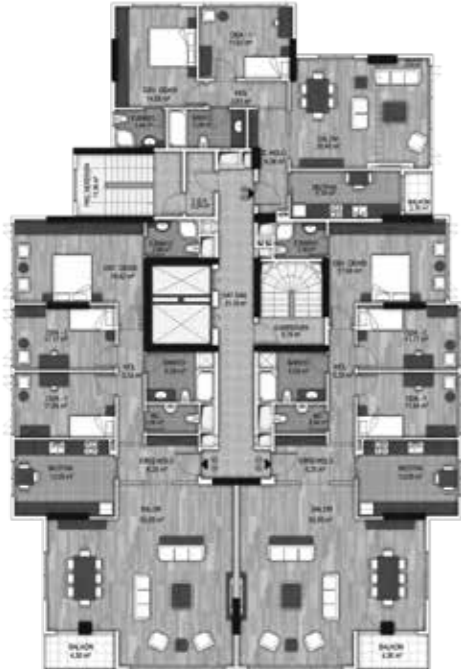

2017

Fonksiyon : Ticaret + Konut
Yüklenici : Sema İnş.ve İnş.Malz.San.Dış Tic.A.Ş.
Alan : 6.700 m²
Konum : Opr.Dr.Cemil Topuzlu Cad. / Fenerbahçe
Kadıköy / İSTANBUL