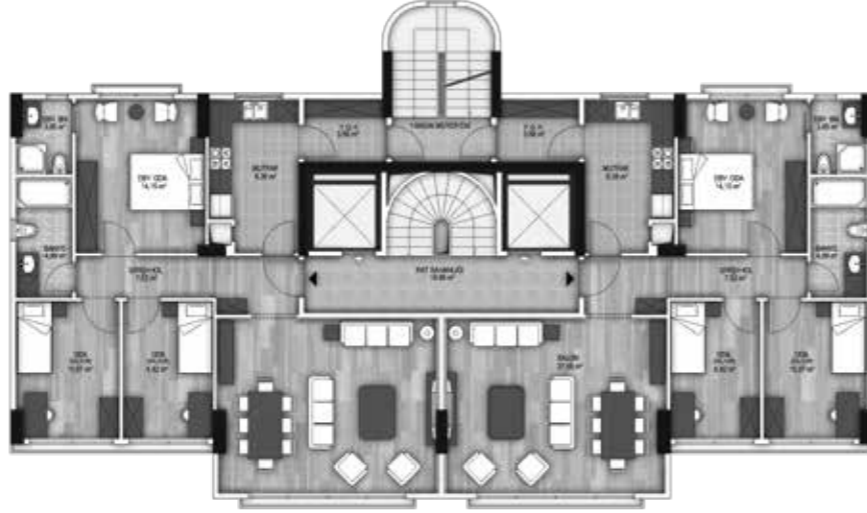

Evren Apt.

2015

Fonksiyon : Konut
Yüklenici : MSY Yapı Tic.San.Ltd.Şti.
Alan : 4.750 m²
Konum : Bahçeler Sok. / Feneryolu / Kadıköy
İSTANBUL

2016

Fonksiyon : Konut
Yüklenici : MSY Yapı Tic.San.Ltd.Şti.
Alan : 4.750 m²
Konum : Bahçeler Sok. / Feneryolu / Kadıköy
İSTANBUL