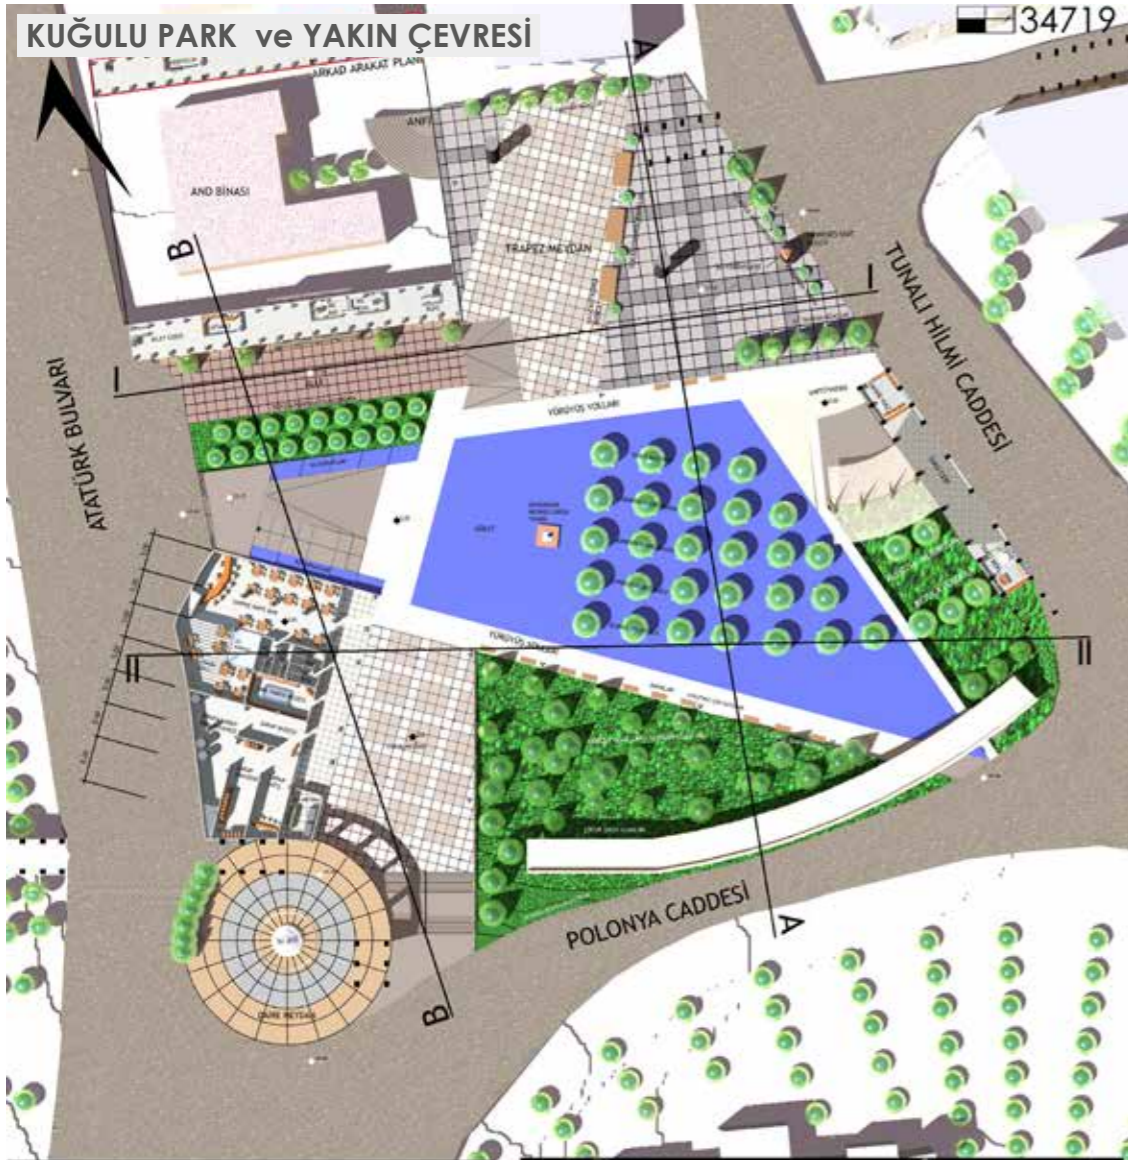

Selective Sultanbeyli & Shops

www.projeturkmimarlik.com

2010

Fonksiyon : Ticaret + Konut Sitesi
Yüklenici : Alper İnş.A.Ş.
Alan : 15.750 m²
Konum : Konum : Yakacık Cad. / Samandıra - İSTANBUL

2012

Fonksiyon : İdari Yapı
İşveren : Colgate&Palmolive Tem.ÜR.San.ve Tic.A.Ş.
Alan : 1.500 m²
Konum : G.O.S.B. / Gebze / İZMİT